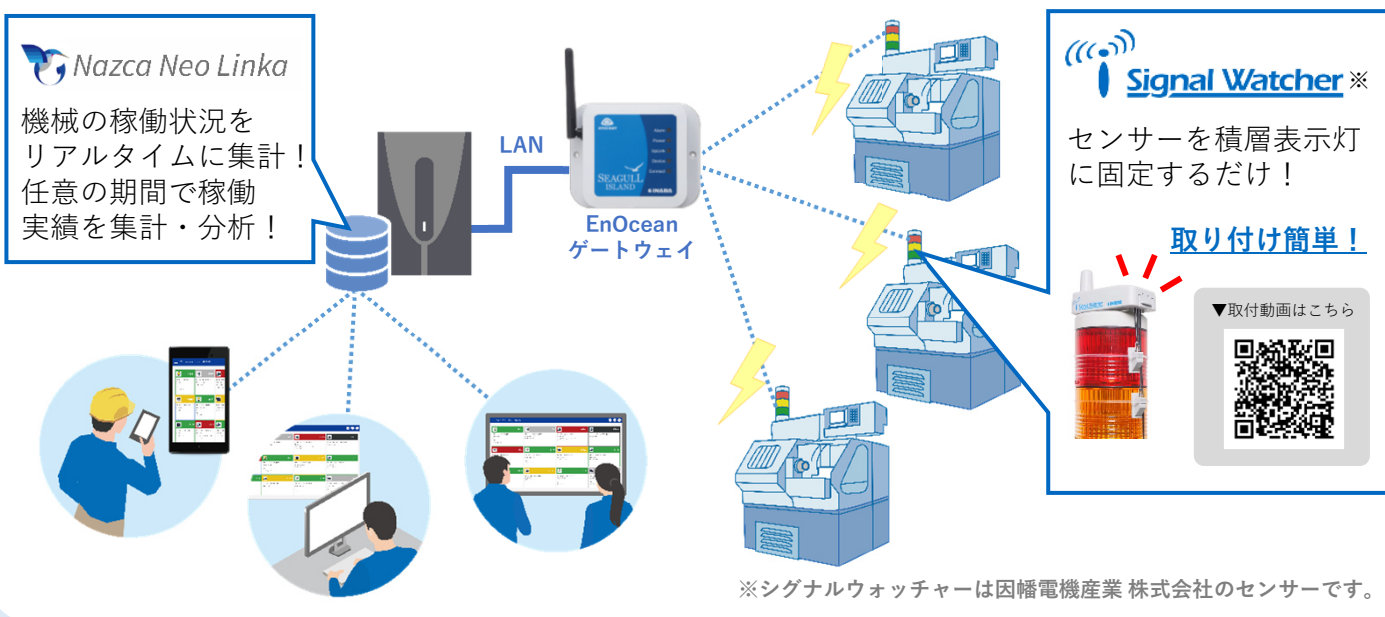

『Nazca Neo Linka』 & 『Signal Watcher』

工場IoTスタートセット

- 導入時の不安を解消！
- 初期費用を抑えて簡単・手軽に導入できます！

- ☑ 試しにIoTをやりたいが、初期導入費を抑えたい…
- ☑ スモールスタートで、段階的に台数を増やしたい…

積層信号灯の付いている機械を対象にIoT導入ができます！
機種不問！外部電源・配線工事・メンテナンス不要！

**機械3台と
 接続できる！**

工場IoTスタートセット

1. Linka Server(稼働監視)
2. Linka Operation Manager(稼働管理)
3. Signal Watcher(センサー・送信機)
4. EnOceanゲートウェイ(センサー・受信機)
5. 導入設置費
6. 保守・サポート費用

初年度価格

748,000円 (税込)

- ※ 次年度以降は利用料として年額297,000円(税込)がかかります。
- ※ 本セット内容にはパソコン等の周辺機器、ネットワーク工事費用は含まれておりません。
- ※ 別途交通費、宿泊費がかかります。